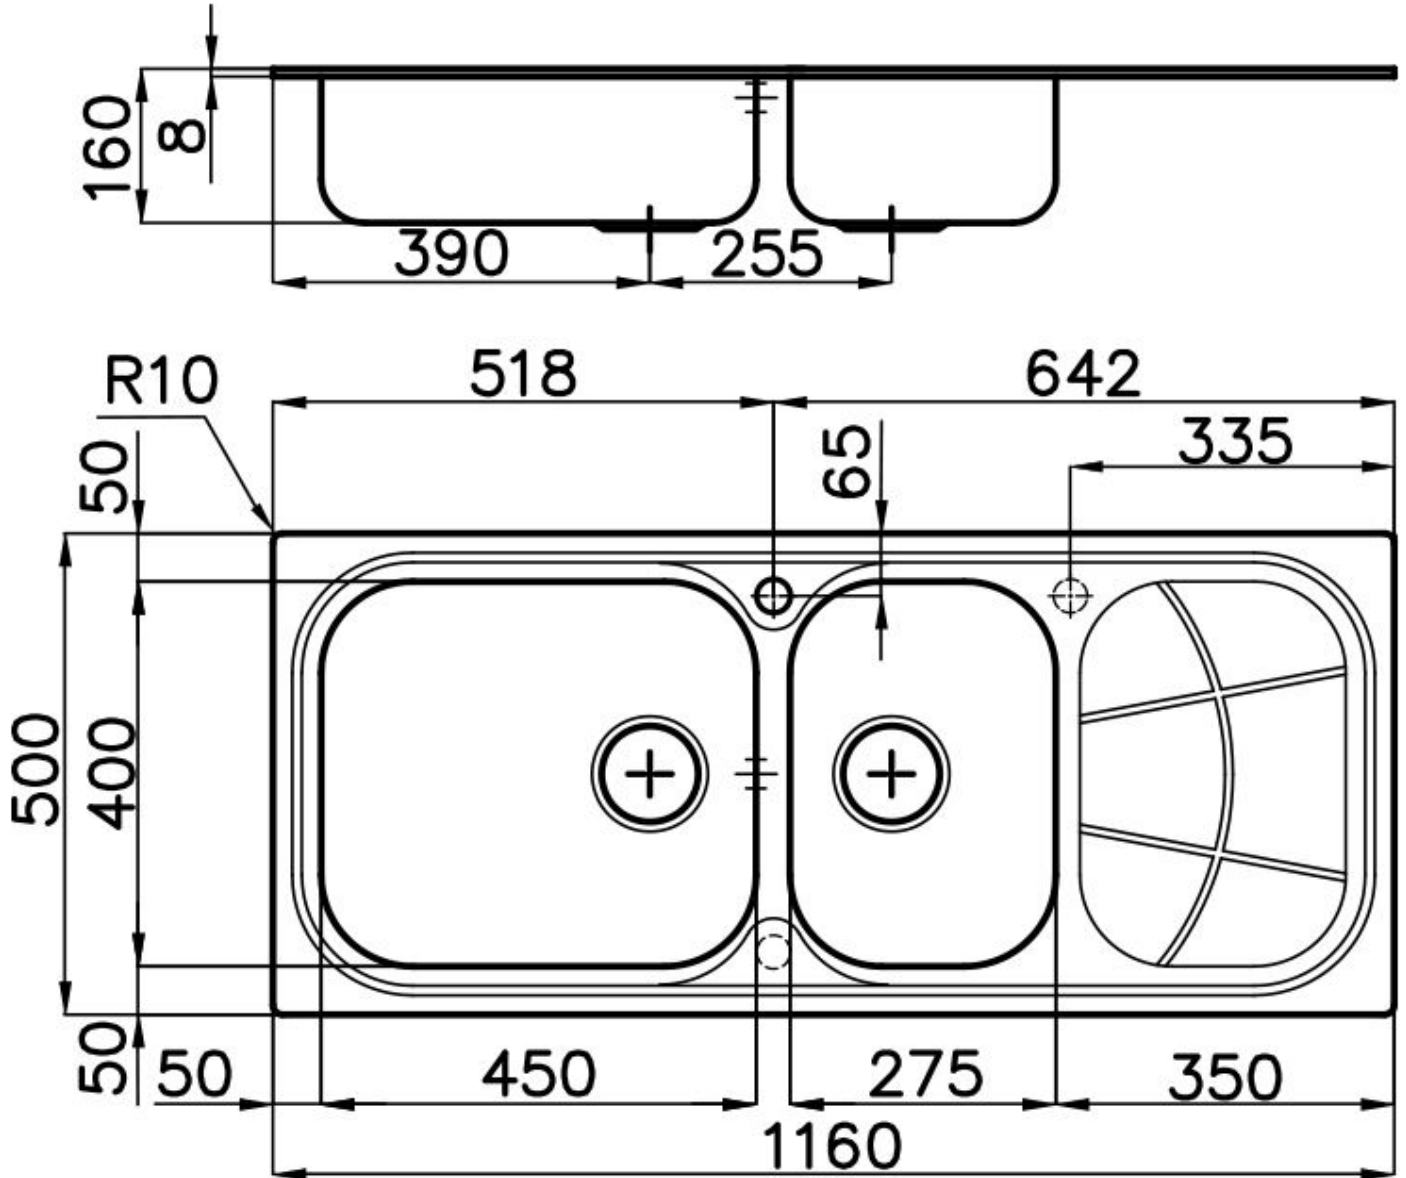

Fregadero Big Bowl

Cubeta a la derecha

fregaderos

Código: 1512 401

CARACTERÍSTICAS

DESAGÜE 3,5" BASKET

Desagüe grande de 3,5" equipado con el práctico tapón cestillo que impide el flujo de las partes sólidas en la alcantarilla.

Dimensiones 1160 x 500 mm

Dotaciones estándar Soportes de fijación, junta, desagüe, rebosadero y sifón, Caja de embalaje

Orificios Monomando 1 orificio de serie - 2 y 3° bajo petición

Hueco de encastre 1140 x 480 mm

Escurreidor Si

Anchura 116 cm

Medida de la cubeta 450x400 + 275x400mm

Número de cubetas 2 cubetas

Desagüe Desagüe 3.5 "

DIBUJOS TÉCNICOS

GALERÍA

ACCESORIOS OPCIONALES